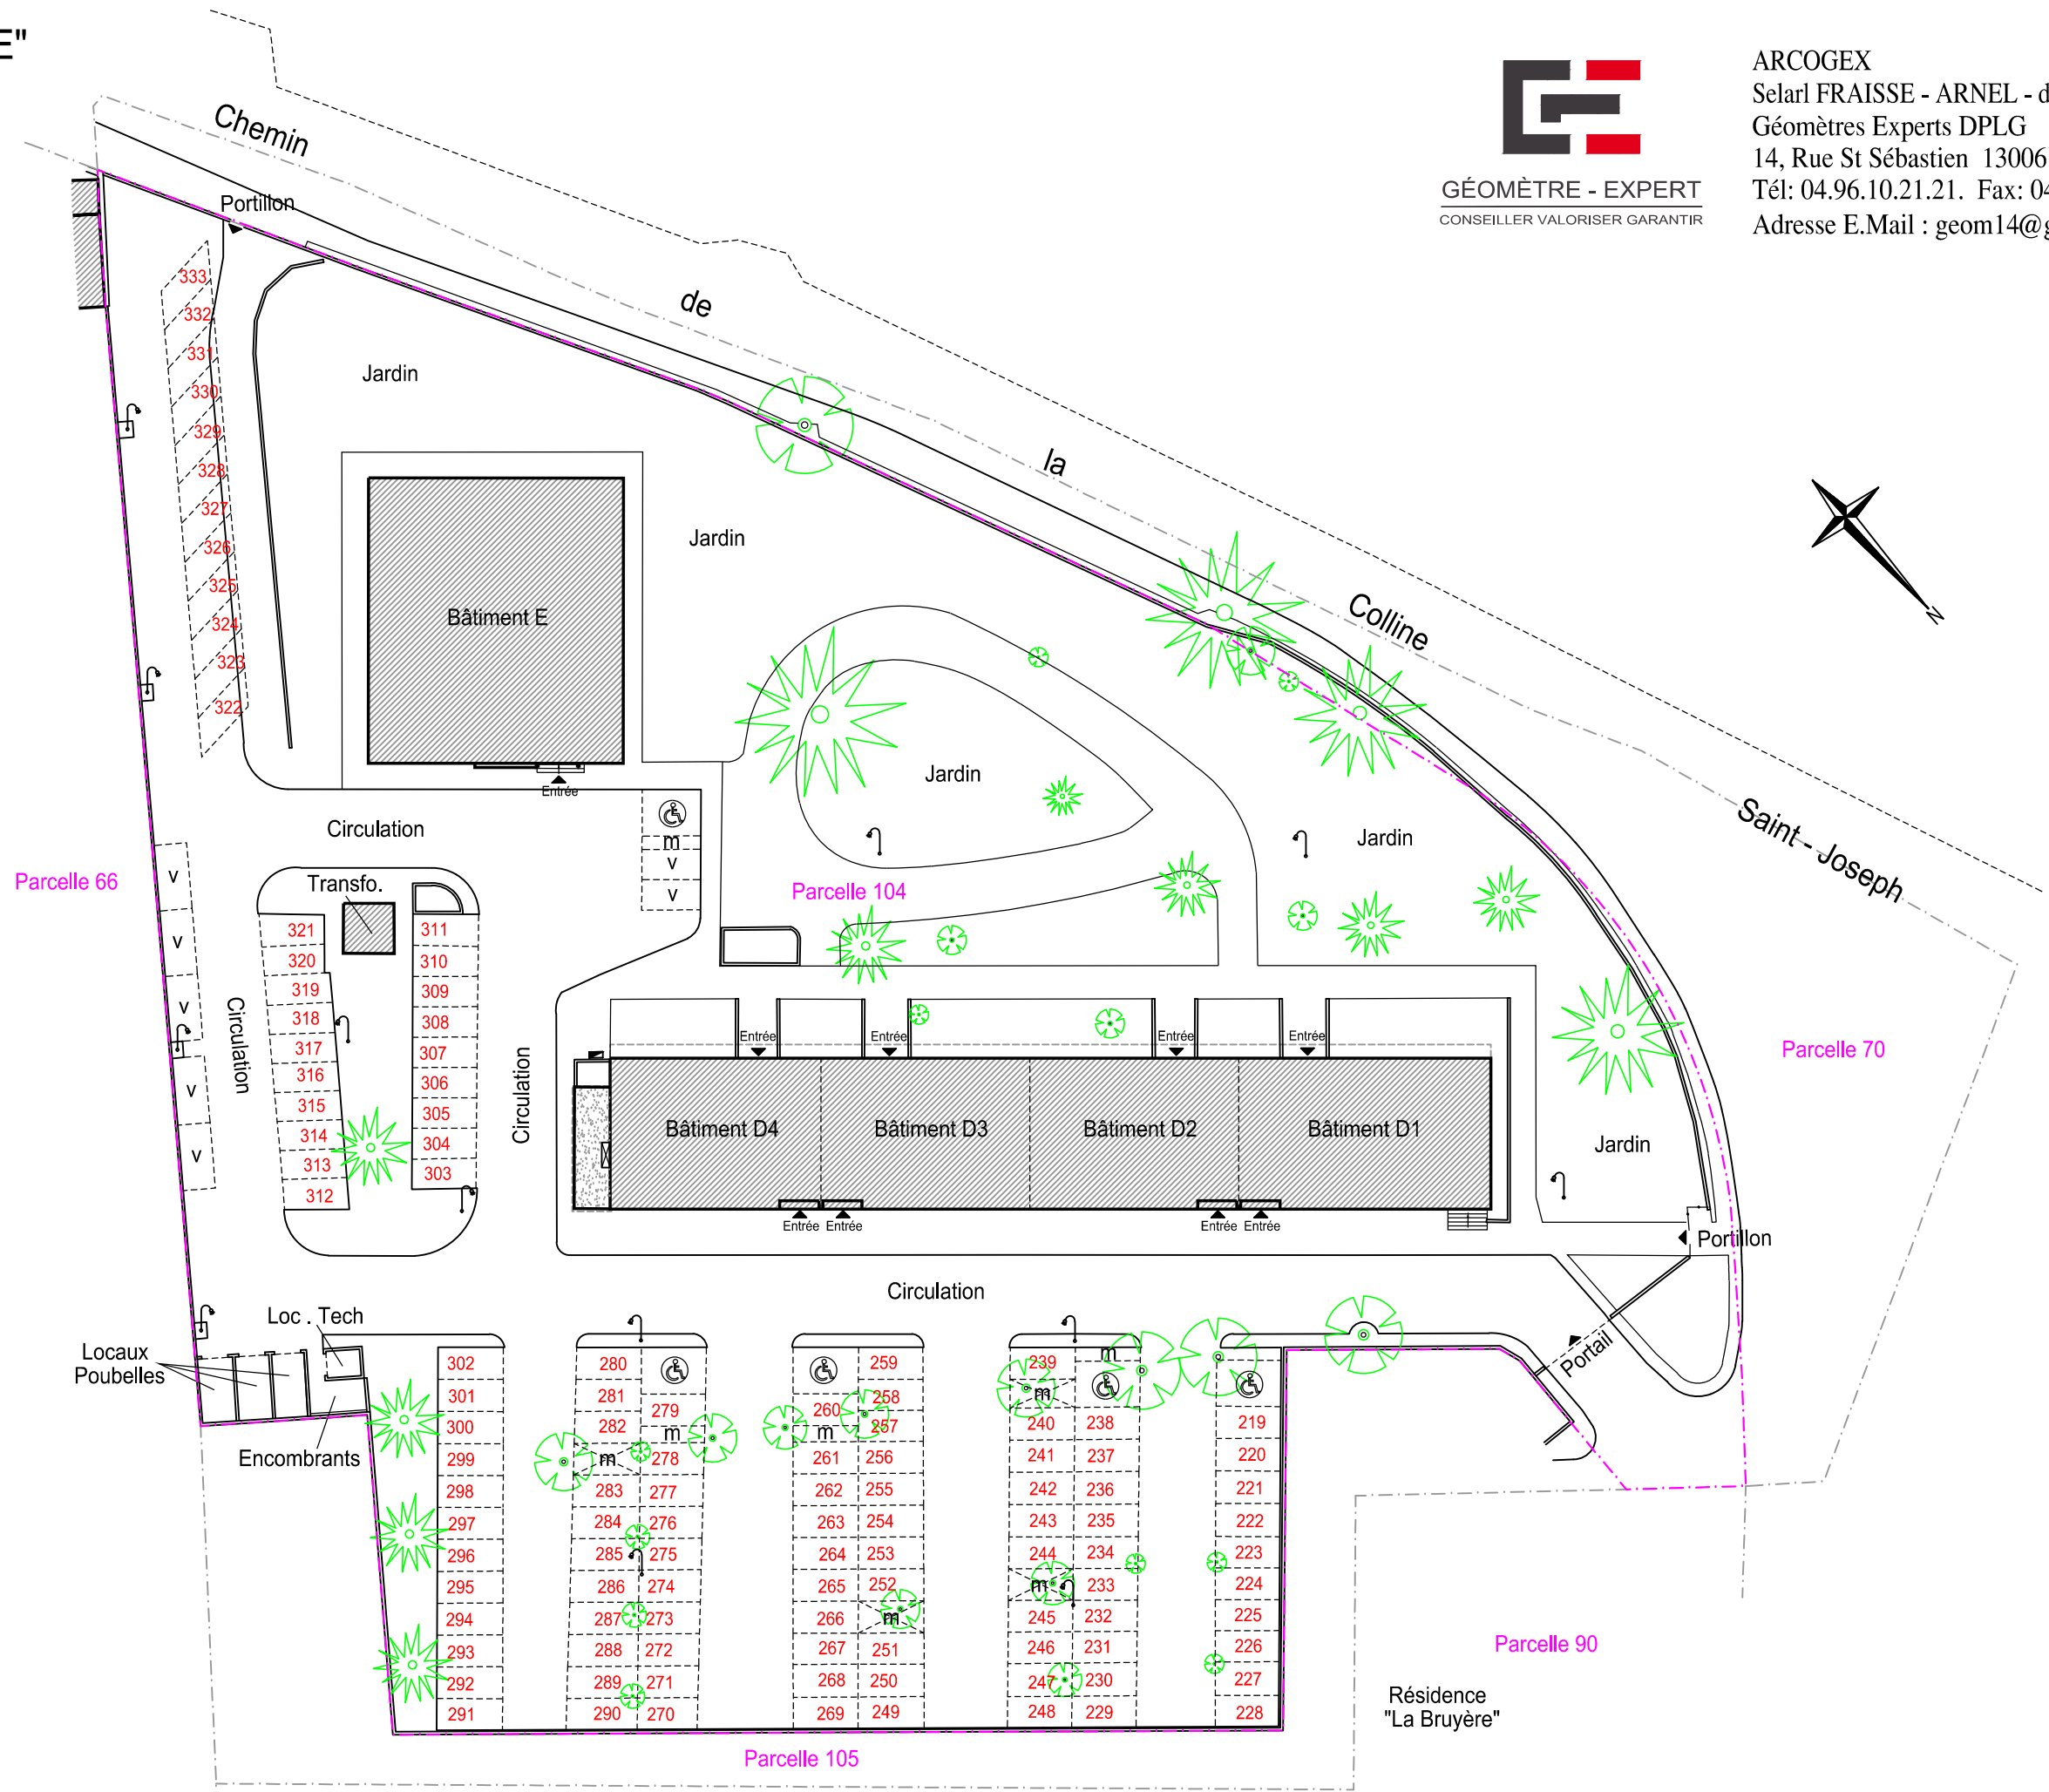

RESIDENCE "VAL MARIE"

PLAN DE MASSE

Echelle 1/500

Références cadastrales :

847-CABOT
Section : I
Parcelle : 104

GÉOMÈTRE - EXPERT
CONSEILLER VALORISER GARANTIR

ARCOGEX
Selarl FRAISSE - ARNEL - de COMBARIEU
Géomètres Experts DPLG
14, Rue St Sébastien 13006 MARSEILLE
Tél: 04.96.10.21.21. Fax: 04.96.10.21.22.
Adresse E.Mail : geom14@gmail.com

Parcelle 66

Parcelle 104

Parcelle 70

Parcelle 90

Parcelle 105

REF : A14-149/13

Le 14/05/2014

Fichier: A14-14913.dwg

1 LOT DE COPROPRIETE

- Ⓢ Emplacements communs réservés GIG GIC
- v Emplacements communs réservés Visiteurs
- m Emplacements communs réservés 2 Roues